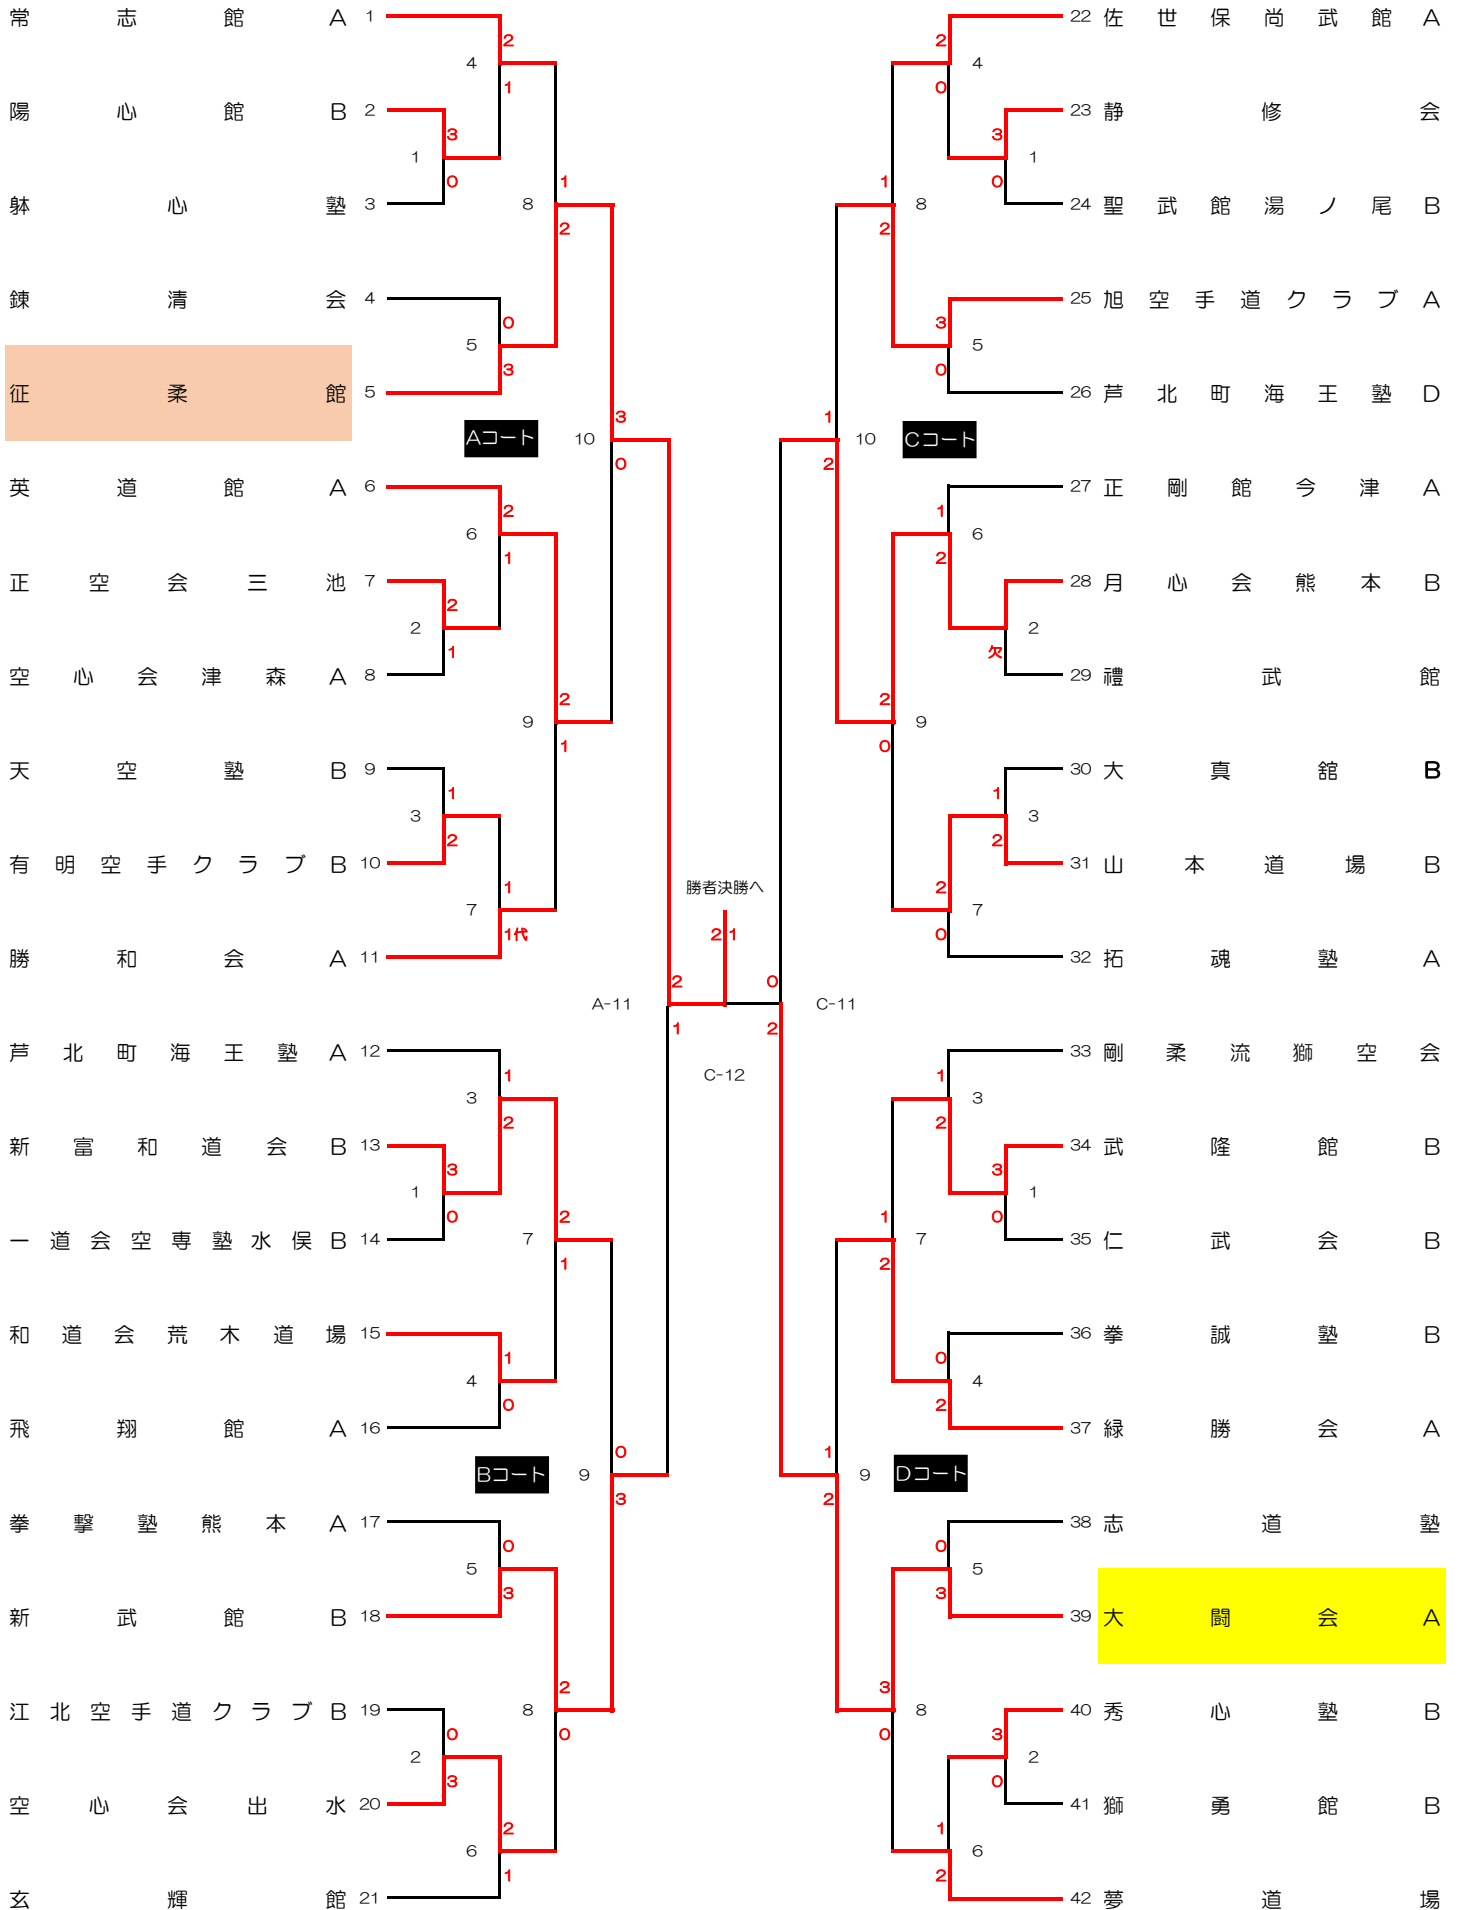

第24回 小学生 男子団体組手 トーナメント表 (1/2)

征柔館
5 21 64
新武館A

会場：スカイドーム

第24回 小学生 男子団体組手 トーナメント表 (2/2)

会場：スカイドーム