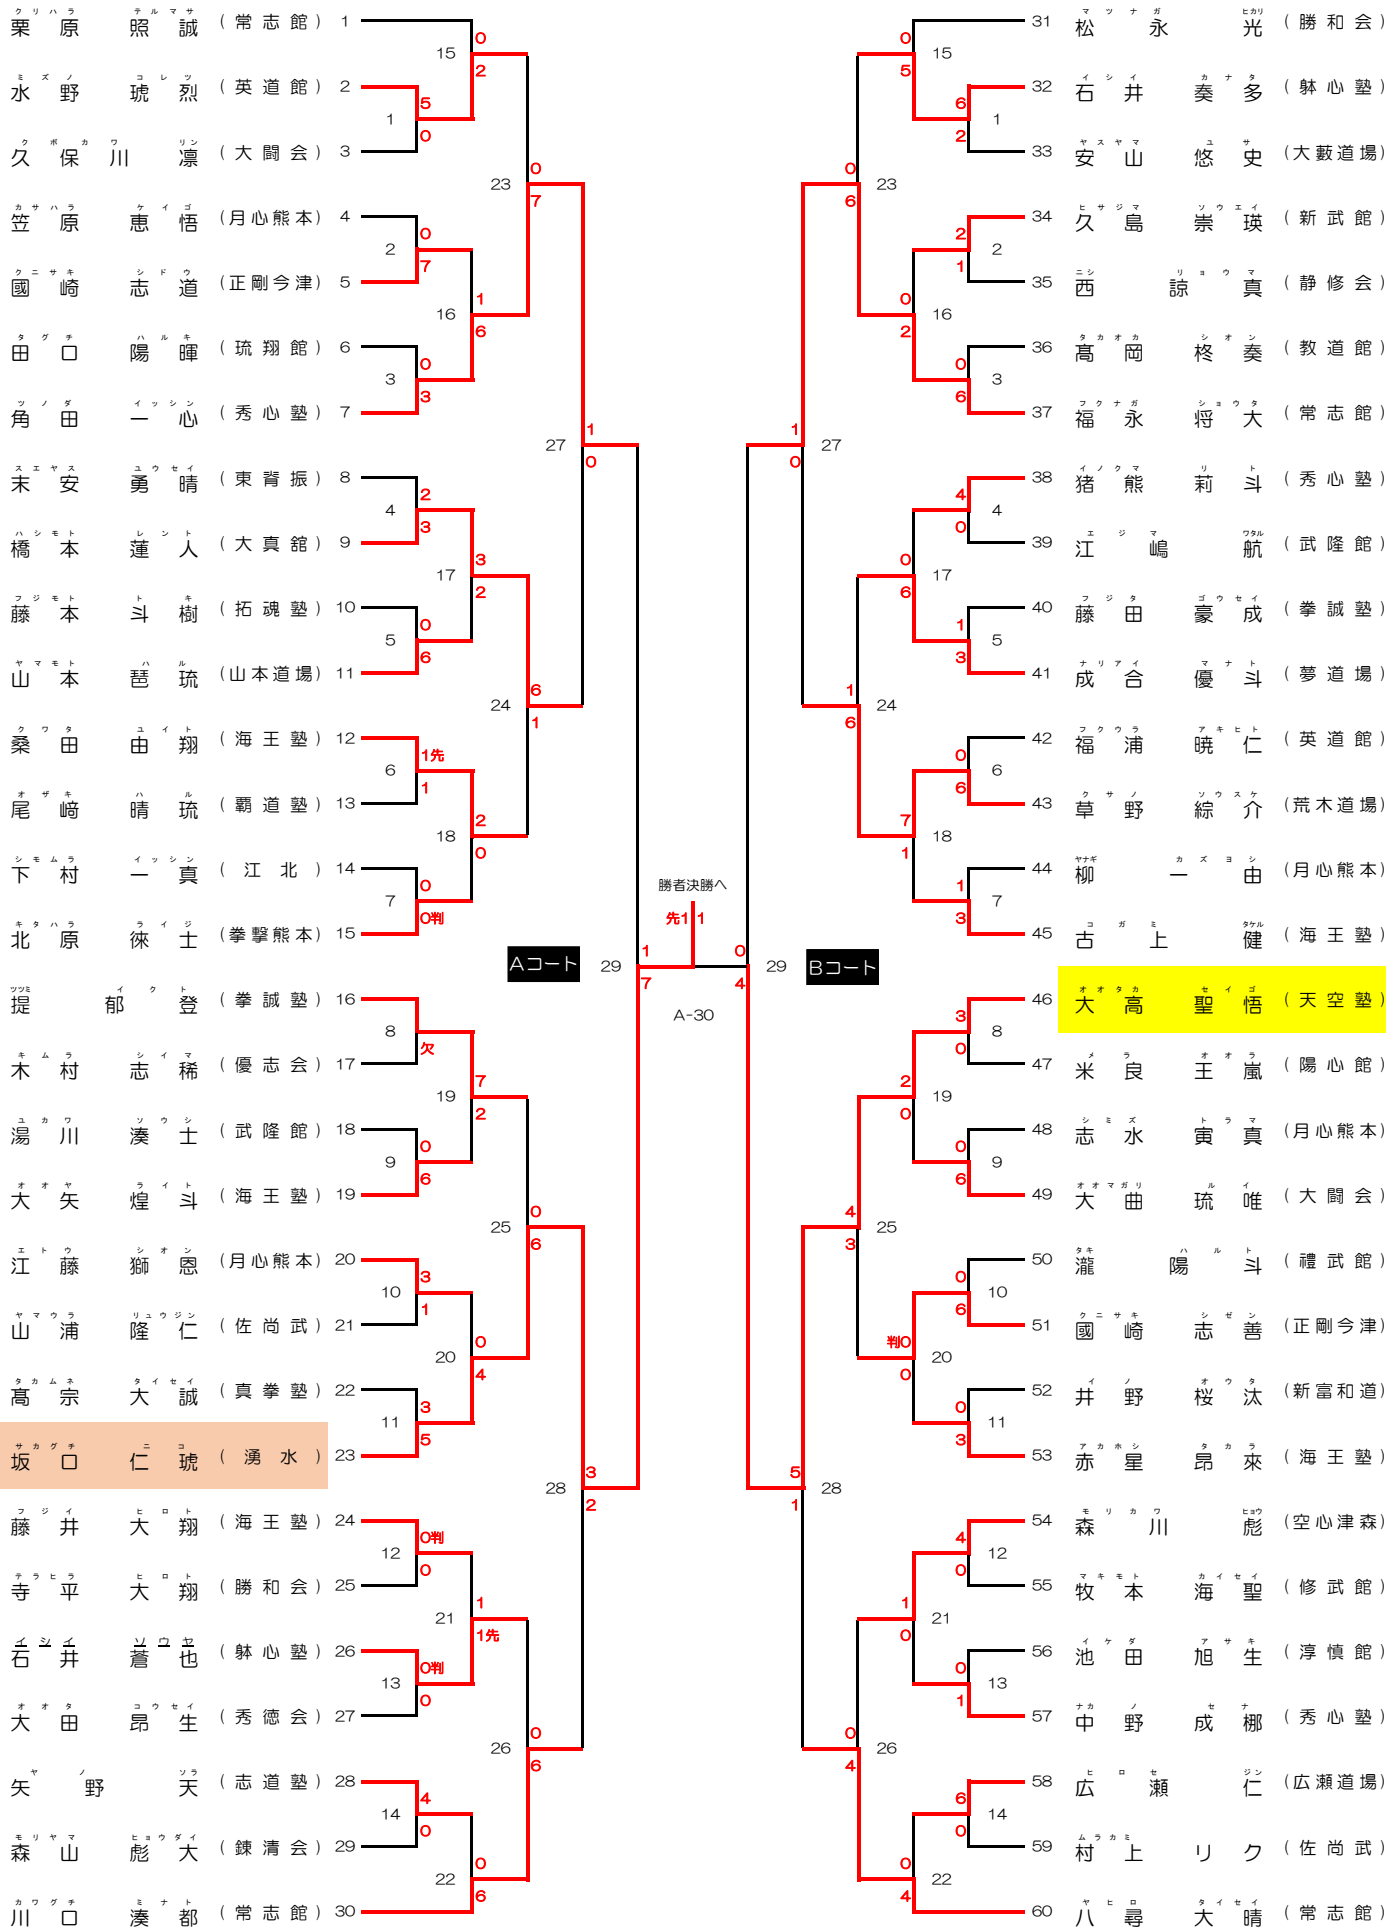

第24回 小学生 1, 2年男子個人組手 トーナメント表 (1/2)

(湧水)

坂口 仁琥

23 0 5 115

岩口 兼己

(誠空会)

会場：スカイドーム

第21回 小学生 1, 2年男子個人組手 トーナメント表 (2/2)

会場：スカイドーム